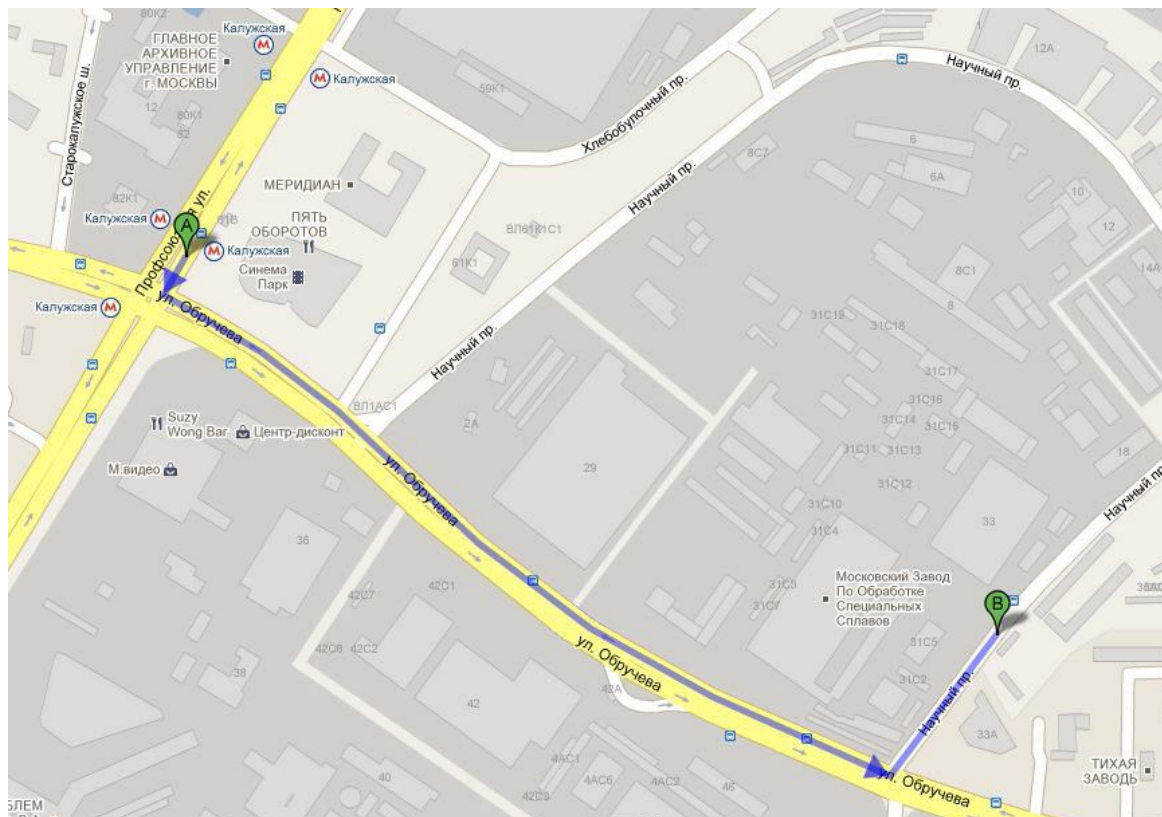

## Схема проезда «ГАРАНТ Электронный Экспресс»

г. Москва, м. Калужская, Научный проезд 19, 6-й этаж.

4. Пройдите через стеклянную дверь центрального входа к стойке охраны и возьмите пропуск. Если пропуск на вас не заказан, позвоните по бесплатному номеру телефона 8 800 333 8888 и сообщите свои ФИО. После получения пропуска пройдите направо к лифтам, поднимитесь на 6-й этаж.

5. Сообщите цель вашего визита.

Вас встретят наши приветливые сотрудники.  
Будем рады вас видеть!

Как к нам пройти?

1. Следуйте до метро «Калужская» (первый вагон из центра), за турникетами поверните налево, выход на улицу направо — вы окажетесь у входа в ТЦ «Калужский», на пересечении улиц Обручева и Профсоюзная.
2. Обойдите ТЦ «Калужский» с правой стороны и следуйте вдоль улицы Обручева до второго перекрестка (примерно 600 метров).
3. На светофоре поверните налево и следуйте до 10-этажного здания нового офисного центра, окрашенного в бежевые и оранжевые цвета (примерно 100 метров).